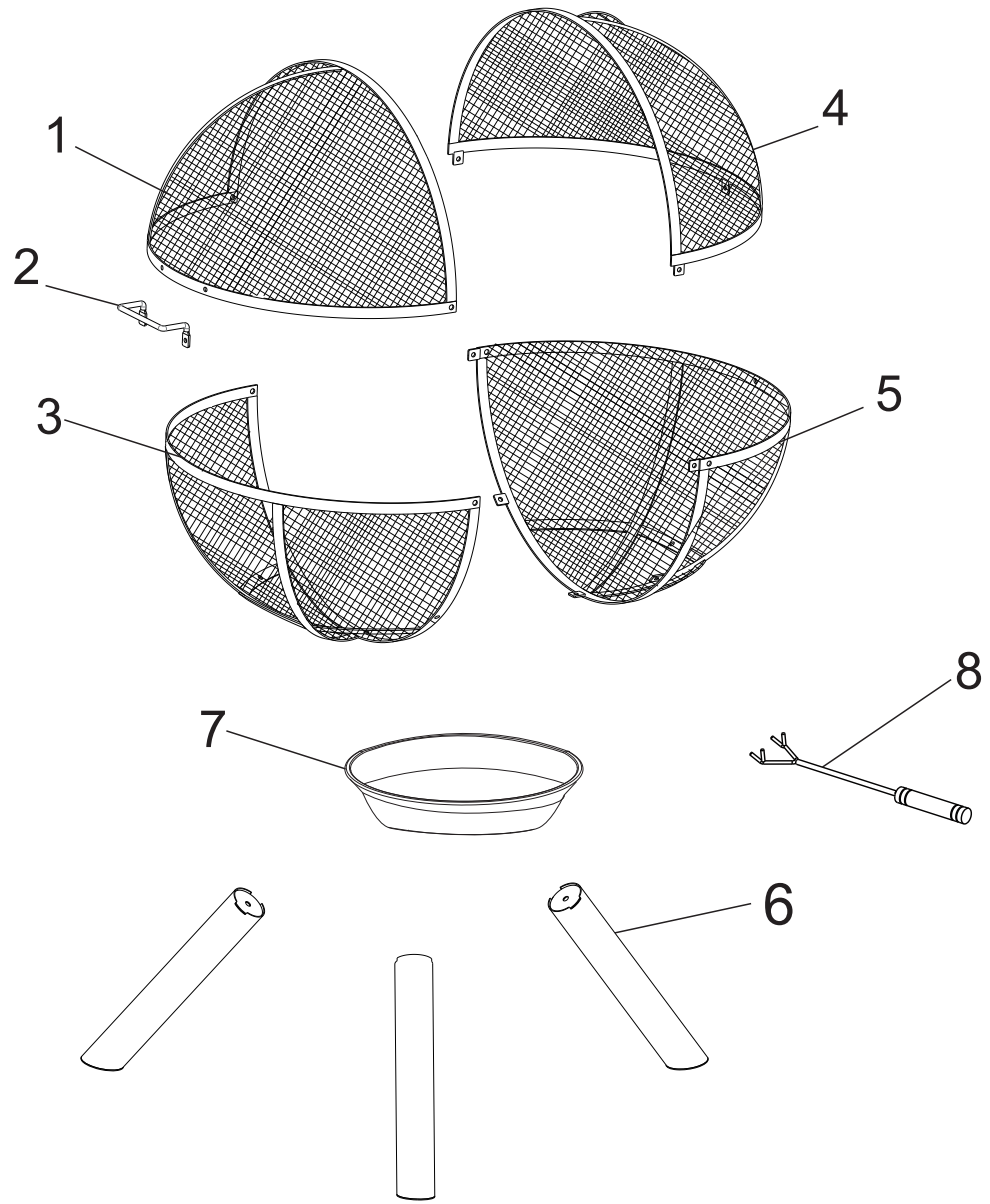

# KÄYTTÖOHJE – MANUAL

Art. Nr.:501103

Lucifer Brooks-tulisija/eldstad

No.	Description	Pcs
1		X1
2		X1
3		X1
4		X1
5		X1
6		X3
7		X1
8		X1

No.	Description	Pcs
A	 M6*16	X6
B	 M6 NUT	X12
C	 Ø6*18	X3
D	 M6*25	X5
E	 M6*8	X2