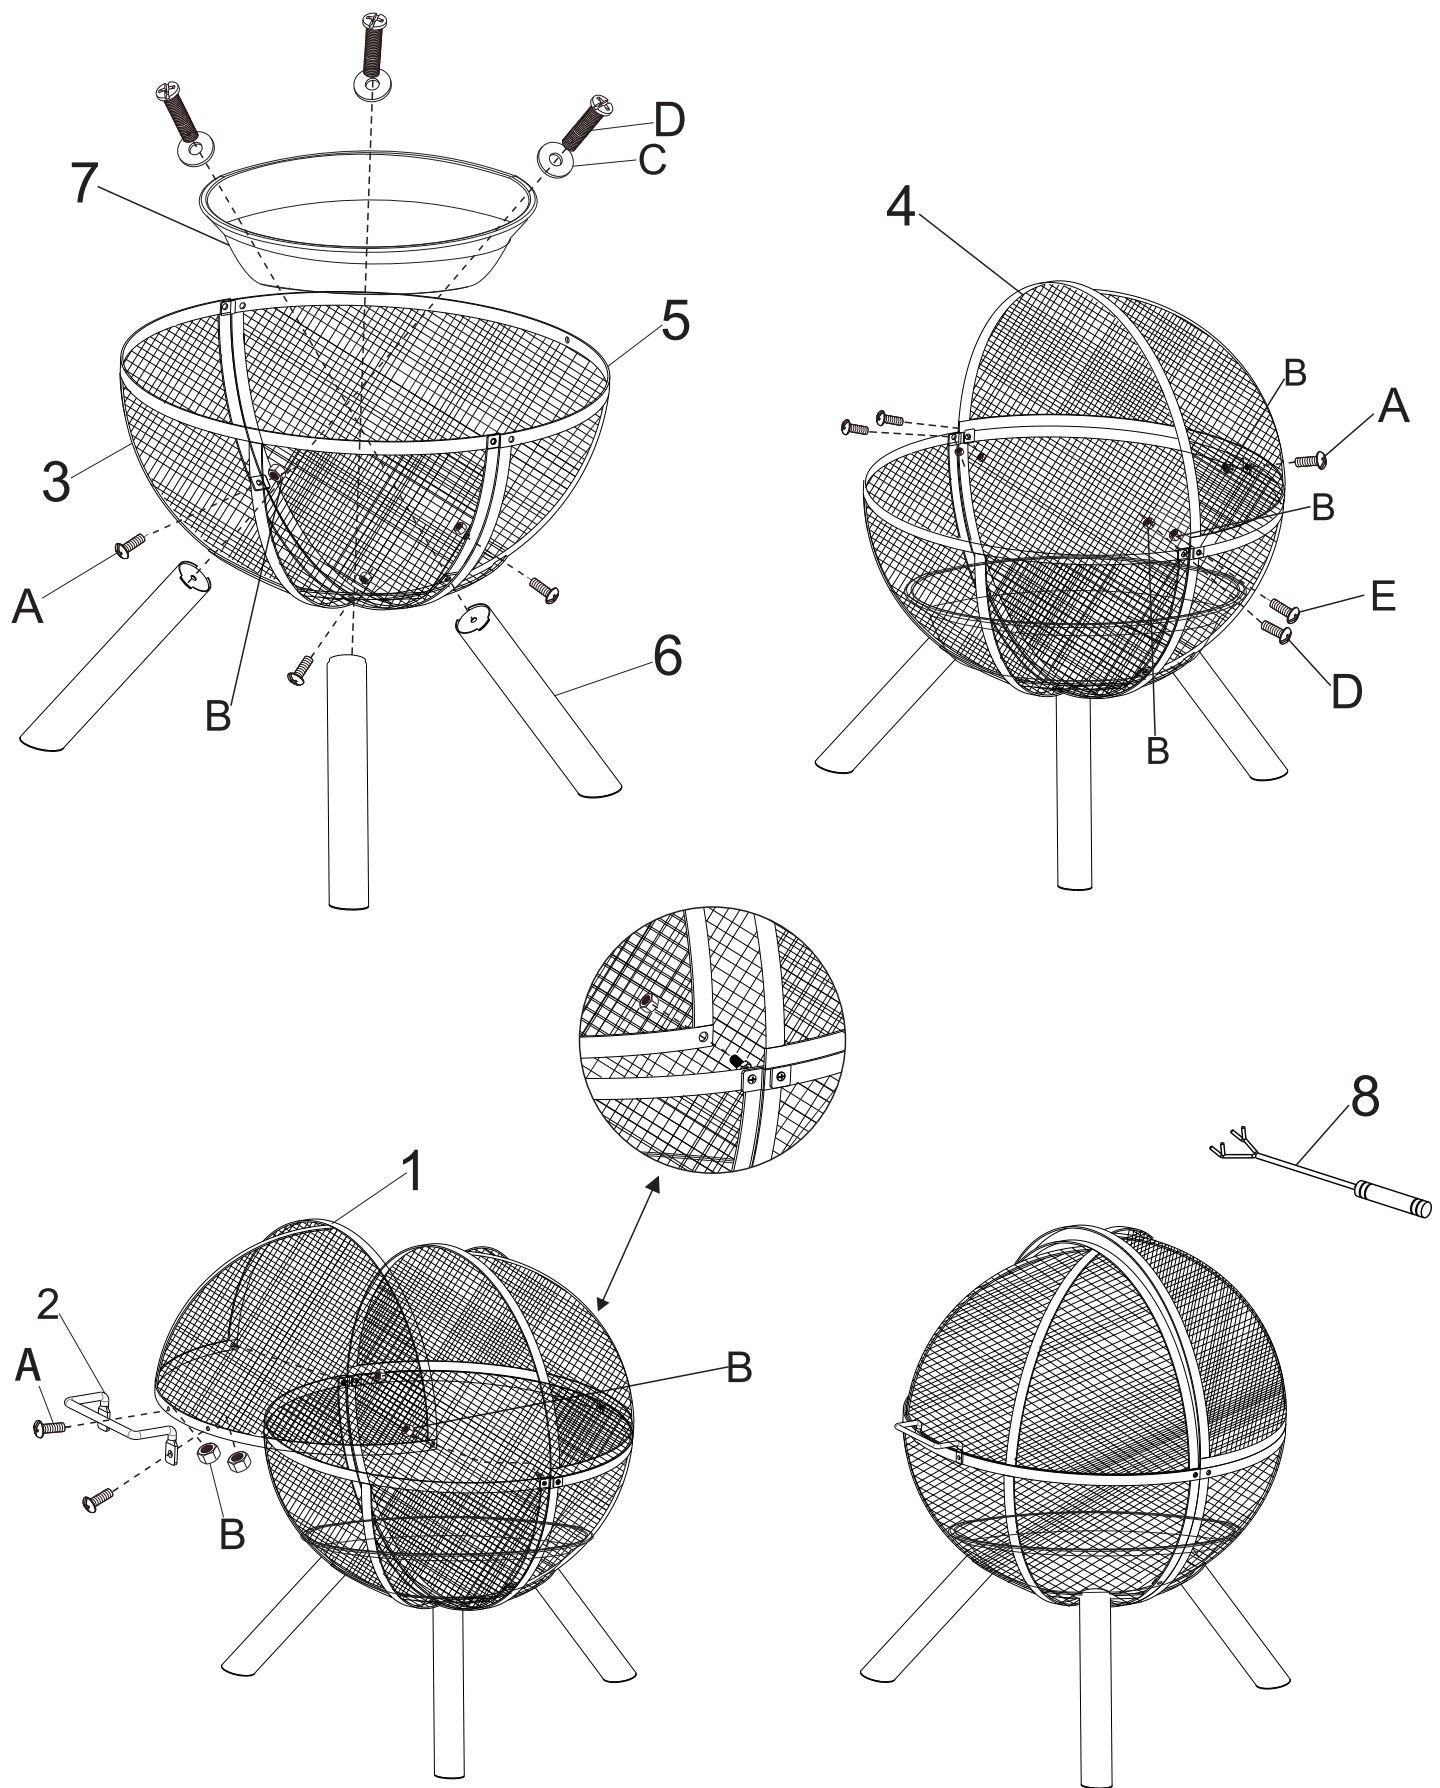

# KÄYTTÖOHJE – MANUAL

Art. Nr.:501103

Lucifer Brooks-tulisija/eldstad

No.	Description	Pcs
1		X1
2		X1
3		X1
4		X1
5		X1
6		X3
7		X1
8		X1

No.	Description	Pcs
A	 M6*16	X6
B	 M6 NUT	X12
C	 Ø6*18	X3
D	 M6*25	X5
E	 M6*8	X2